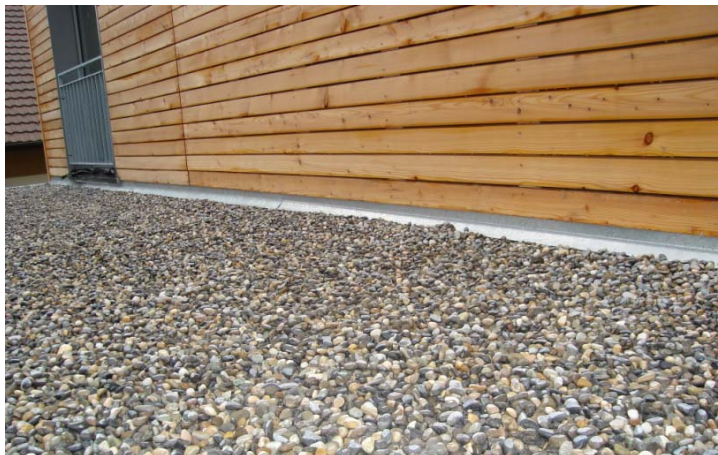

Wandanschluss bei mit Holz verkleideter Fassade